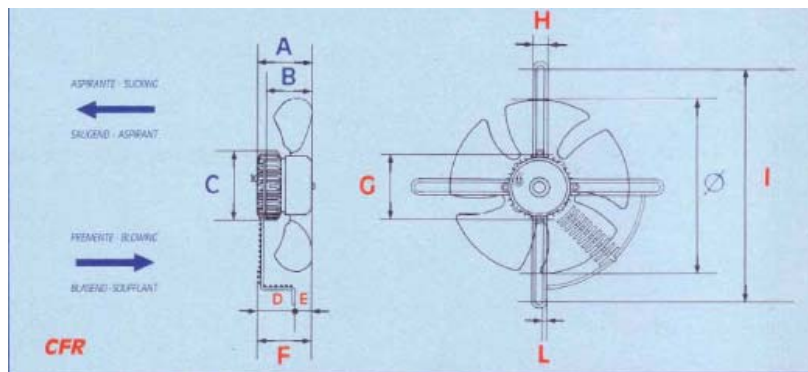

**CF Series : Axial Compact Fans**

CF Series : Compact axial fans with 5 blade impellers ( diameter 300, 315, 350, 400 mm. ), single - phase or three - phase motors, output rated power from 60 to 120 Watt, 4 and 6 poles, single speed.

∅	A	B	C	D	E	F	G	H	I	L
300	98	93	132	66	35	101	134	16,5	375	6,5
315	98	93	132	66	35	101	134	16,5	375	6,5
350	98	93	132	66	35	101	134	16,5	435	6,5
400	108	93	132	66	35	101	134	16,5	500	6,5

The fans complete with grid, fan blade, motor , IP54 ( Blowing )

ใบเป่า มอเตอร์ พร้อมใบพัดและ ตะแกรง

Stock Code CFR ( included Grid )	Part No.	Dia. mm.	Voltage	Hz	Amp.	Watt out	Watt in	RPM
EL-3-4 058 047	3CFR 60-20-4-300	300	220 / 240	50	0.6	60	115	1300
EL-3-4 058 040	3CFR 60-20-4-315	315	220 / 240	50	0.6	60	115	1300
EL-3-4 058 060	3CFR 90-30-4-350	350	220 / 240	50	0.9	90	185	1300
	3CFR 120-40-4-400	400	220 / 240	50	1.1	120	215	1300
	3CFR 20-20-6-300	300	220 / 240	50	0.6	60	115	900
	3CFR 20-20-6-315	315	220 / 240	50	0.6	60	115	900
	3CFR 30-30-6-350	350	220 / 240	50	0.9	90	185	900
	3CFR 40-40-6-400	400	220 / 240	50	1.1	120	215	900

The fans complete with grid, fan blade, motor , IP54 ( Sucking )

ใบดูด มอเตอร์ พร้อมใบพัดและ ตะแกรง

Stock Code CFR ( included Grid )	Part No.	Dia. mm.	Voltage	Hz	Amp.	Watt out	Watt in	RPM
EL-3-4 058 080	3CFR 60-20-4-300	300	220 / 240	50	0.6	60	115	1300
EL-3-4 058 043	3CFR 60-20-4-315	315	220 / 240	50	0.6	60	115	1300
	3CFR 90-30-4-350	350	220 / 240	50	0.9	90	185	1300
EL-3-4 058 050	3CFR 120-40-4-400	400	220 / 240	50	1.1	120	215	1300
	3CFR 20-20-6-300	300	220 / 240	50	0.6	60	115	900
	3CFR 20-20-6-315	315	220 / 240	50	0.6	60	115	900
	3CFR 30-30-6-350	350	220 / 240	50	0.9	90	185	900
	3CFR 40-40-6-400	400	220 / 240	50	1.1	120	215	900