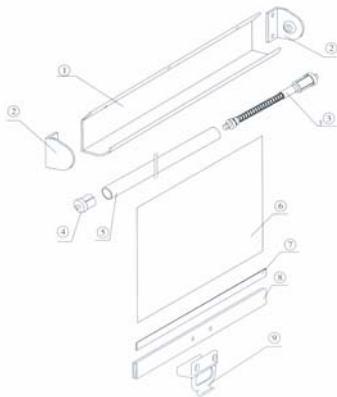

Manual Night Blind Curtains

Stock Code	Description

BC01/SW Silver Color cloth in European Style with Box

RC- 09001200	- Size - 900 (W) x 1200 (L) mm.
RC- 09001800	- Size - 900 (W) x 1800 (L) mm.
RC- 10001200	- Size - 1000 (W) x 1200 (L) mm.
RC- 10001800	- Size - 1000 (W) x 1800 (L) mm.
RC- 12501200	- Size - 1250 (W) x 1200 (L) mm.
RC- 12501800	- Size - 1250 (W) x 1800 (L) mm.
RC- 15001200	- Size - 1500 (W) x 1200 (L) mm.
RC- 15001800	- Size - 1500 (W) x 1800 (L) mm.
RC- 18751200	- Size - 1875 (W) x 1200 (L) mm.
RC- 18751800	- Size - 1875 (W) x 1800 (L) mm.
RC- 20001200	- Size - 2000 (W) x 1200 (L) mm.
RC- 20001800	- Size - 2000 (W) x 1800 (L) mm.

BC01/S Silver Color cloth in European Style without Box

RD- 09001200	- Size - 900 (W) x 1200 (L) mm.
RD- 09001800	- Size - 900 (W) x 1800 (L) mm.
RD- 09002000	- Size - 900 (W) x 2000 (L) mm.
RD- 10001200	- Size - 1000 (W) x 1200 (L) mm.
RD- 10001800	- Size - 1000 (W) x 1800 (L) mm.
RD- 10002000	- Size - 1000 (W) x 2000 (L) mm.
RD- 12501200	- Size - 1250 (W) x 1200 (L) mm.
RD- 12501800	- Size - 1250 (W) x 1800 (L) mm.
RD- 12502000	- Size - 1250 (W) x 2000 (L) mm.
RD- 15001200	- Size - 1500 (W) x 1200 (L) mm.
RD- 15001800	- Size - 1500 (W) x 1800 (L) mm.
RD- 15002000	- Size - 1500 (W) x 2000 (L) mm.
RD- 18751200	- Size - 1875 (W) x 1200 (L) mm.
RD- 18751800	- Size - 1875 (W) x 1800 (L) mm.
RD- 18752000	- Size - 1875 (W) x 2000 (L) mm.
RD- 20001200	- Size - 2000 (W) x 1200 (L) mm.
RD- 20001800	- Size - 2000 (W) x 1800 (L) mm.