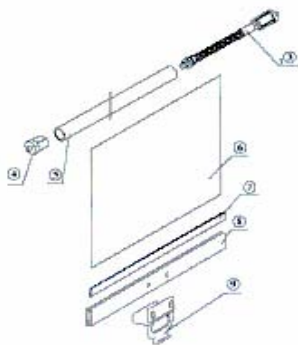

Manual Night Blind Curtains

Stock Code	Description

BC01/SW Silver Color cloth in European Style with Box

RC- 09001200	- Size - 900 (W) x 1200 (L) mm.
RC- 09001800	- Size - 900 (W) x 1800 (L) mm.
RC- 10001200	- Size - 1000 (W) x 1200 (L) mm.
RC- 10001800	- Size - 1000 (W) x 1800 (L) mm.
RC- 12501200	- Size - 1250 (W) x 1200 (L) mm.
RC- 12501800	- Size - 1250 (W) x 1800 (L) mm.
RC- 15001200	- Size - 1500 (W) x 1200 (L) mm.
RC- 15001800	- Size - 1500 (W) x 1800 (L) mm.
RC- 18751200	- Size - 1875 (W) x 1200 (L) mm.
RC- 18751800	- Size - 1875 (W) x 1800 (L) mm.
RC- 20001200	- Size - 2000 (W) x 1200 (L) mm.
RC- 20001800	- Size - 2000 (W) x 1800 (L) mm.

BC01/S Silver Color cloth in European Style without Box

RD- 09001200	- Size - 900 (W) x 1200 (L) mm.
RD- 09001800	- Size - 900 (W) x 1800 (L) mm.
RD- 09002000	- Size - 900 (W) x 2000 (L) mm.
RD- 10001200	- Size - 1000 (W) x 1200 (L) mm.
RD- 10001800	- Size - 1000 (W) x 1800 (L) mm.
RD- 10002000	- Size - 1000 (W) x 2000 (L) mm.
RD- 12501200	- Size - 1250 (W) x 1200 (L) mm.
RD- 12501800	- Size - 1250 (W) x 1800 (L) mm.
RD- 12502000	- Size - 1250 (W) x 2000 (L) mm.
RD- 15001200	- Size - 1500 (W) x 1200 (L) mm.
RD- 15001800	- Size - 1500 (W) x 1800 (L) mm.
RD- 15002000	- Size - 1500 (W) x 2000 (L) mm.
RD- 18751200	- Size - 1875 (W) x 1200 (L) mm.
RD- 18751800	- Size - 1875 (W) x 1800 (L) mm.
RD- 18752000	- Size - 1875 (W) x 2000 (L) mm.
RD- 20001200	- Size - 2000 (W) x 1200 (L) mm.
RD- 20001800	- Size - 2000 (W) x 1800 (L) mm.